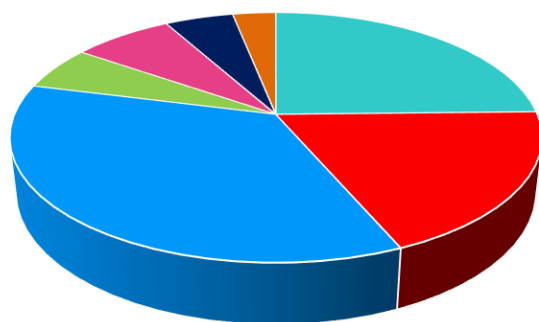

Gesamtergebnis

Europawahl 2024

Wahlsprenzel Nr.	1	2	3	4	5	
Wahlsprenzel-Bezeichnung	Gemeinde Parterre	Depot FF Zauchen	MZH Knoppen	Gemeinde 2. Stock	Dorfsaal Tauplitz	Gesamt
Wahlberechtigte	784	724	861	677	768	3814
Abgegebene Stimmen	374	372	440	351	404	1941
Ungültige Stimmen	4	4	5	8	3	24
Gültige Stimmen	370	368	435	343	401	1917

Wahlbeteiligung ohne Wahlkartenwähler	33,5%	36,9%	37,3%	33,8%	39,6%	36,3%

Wahlkarten (in abgegebenen Stimmen enthalten)	111	105	119	122	100	557

Wahlbeteiligung inkl. Wahlkarten	47,7%	51,4%	51,1%	51,8%	52,6%	50,9%

							= %
ÖVP	84	106	99	81	102	472	24,62%
SPÖ	77	53	91	71	69	361	18,83%
FPÖ	119	130	156	112	161	678	35,37%
GRÜNE	33	17	19	25	15	109	5,69%
NEOS	28	38	26	24	23	139	7,25%
DNA	18	10	27	21	19	95	4,96%
KPÖ	11	14	17	9	9	60	3,13%
Summe	370	368	435	343	398	1914	100,00%

Gesamtergebnis Bad Mitterndorf

■ ÖVP   ■ SPÖ   ■ FPÖ   ■ GRÜNE
■ NEOS   ■ DNA   ■ KPÖ

Danke, dass Sie gewählt haben!