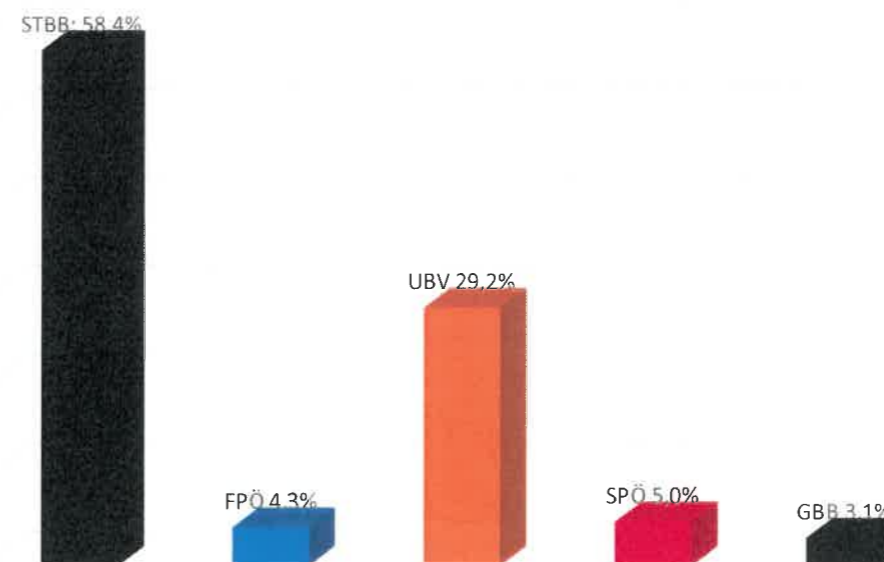

Landwirtschaftskammerwahl 2021 - Ergebnisse Bad Mitterndorf

Wahl in die Landeskammer

Wahlberechtigte	569
ausgestellte Briefwahlunterlagen	82

Wahlbeteiligung:	28,47%

Abgegebene Stimmen	162
davon ungültig	1
davon gültig	161

STBB	94	58,4%
FPÖ	7	4,3%
UBV	47	29,2%
SPÖ	8	5,0%
GBB	5	3,1%

Wahl in die Bezirkskammer

Wahlberechtigte	569
ausgestellte Briefwahlunterlagen	82

Abgegebene Stimmen	162
davon ungültig	11
davon gültig	151

STBB	93	61,6%
FPÖ	5	3,3%
UBV	44	29,1%
SPÖ	9	6,0%

Landeskammer