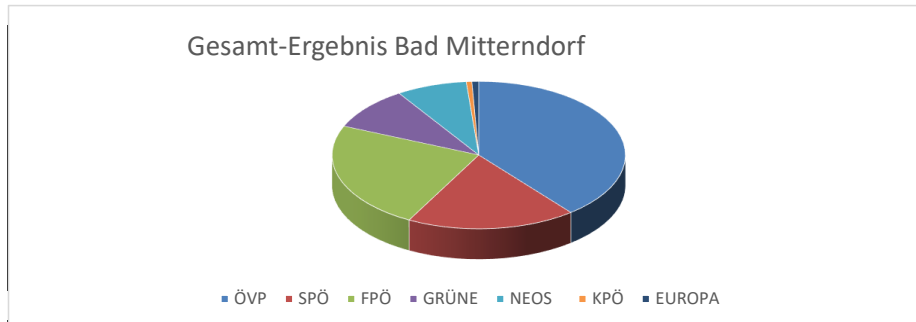

**Gesamtergebnis**

**Europawahl  
2019**

Wahlsprenge	1	2	3	4	5	
el-Bezeichnung	Gemeinde EG	GH Zauchenwirt	MZH Knoppen	Gemeinde 2. Stock	Dorfsaal Tauplitz	Gesamt
Wahlberechtigte	783	720	882	701	782	3868
Abgegebene Stimmen	292	257	357	255	320	1481
Ungültige Stimmen	3	1	3	3	7	17
Gültige Stimmen	289	256	354	252	313	1464

Wahlbeteiligung ohne Wahlkartenwähler	37,2%	35,7%	40,5%	36,1%	40,7%	38,3%
---------------------------------------	-------	-------	-------	-------	-------	-------

Wahlbeteiligung incl. mob. WK + Wahlkarten	37,3%	35,7%	40,5%	36,4%	40,9%	38,3%
--	-------	-------	-------	-------	-------	-------